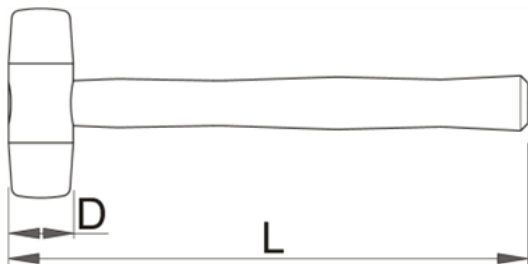

Чук с пластични краици - 820

Описание

- материал: селидор, твърдост по Shore D 60-70
- маслоустойчив
- отлята глава
- дървена дръжка, лакирана
- предвиден за работа с меки и лесно нараними материали

Технически параметри

Barcode	D	L	Weight	Box	Box Qty	Box Weight
601832	22	260	165	1C	10	-
601833	27	280	245	1C	10	-
601834	32	300	321	1C	10	-
601835	40	320	565	1C	10	-
601836	50	360	830	1C	6	-
601837	60	380	1275	1C	6	-

Информация за опаковането

Barcode	Опаковка за търговия на дребно					Транспортна опаковка				
	D	A	Б	Ц	Weight	Box	A1	Б1	Ц1	Weight
601832	22	81,5	260	23,1	170	1	-	-	-	-
601833	27	89,5	280	27	250	1	-	-	-	-
601834	32	98	300	32	326	1	-	-	-	-
601835	40	109,5	320	40,2	570	1	-	-	-	-
601836	50	118,5	360	50,2	835	1	-	-	-	-
601837	60	125	380	60	1280	1	-	-	-	-